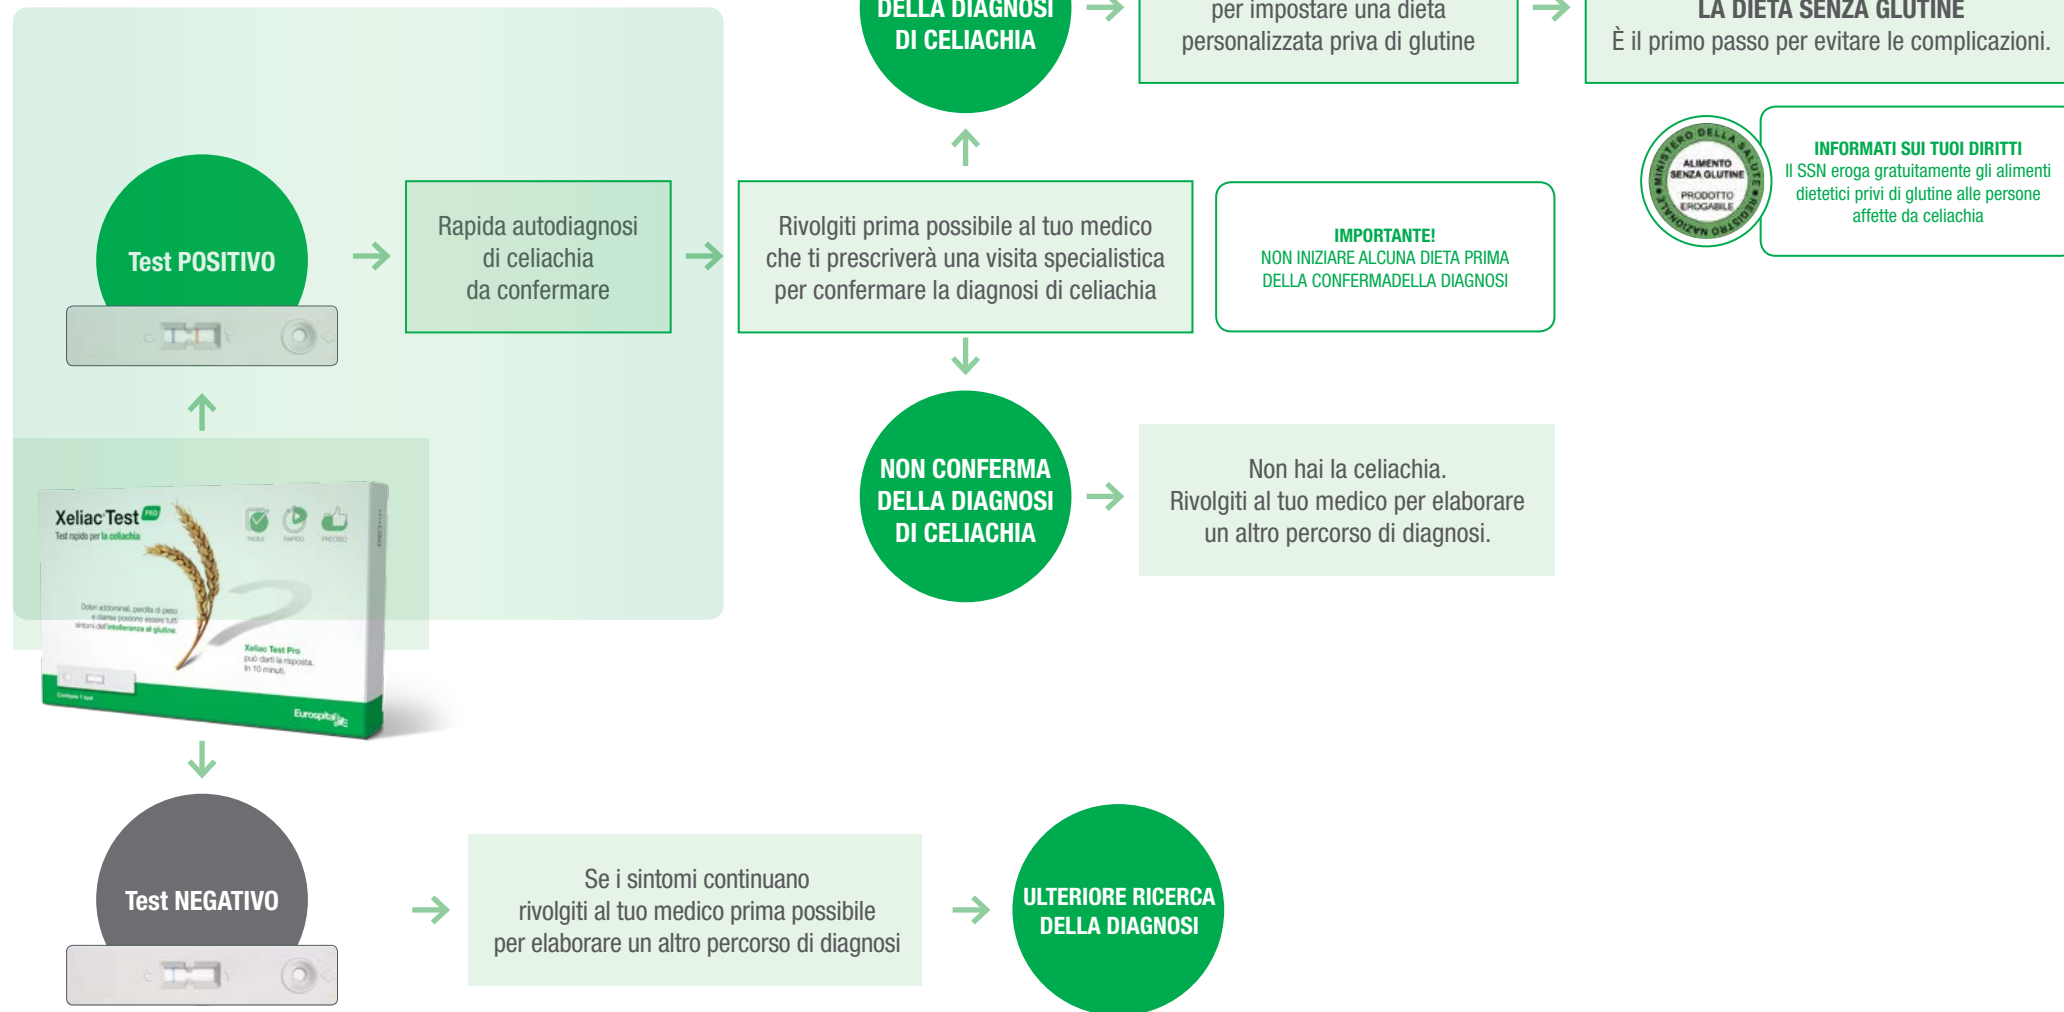

Diagnosi domiciliare precoce

Xeliac Test PRO
Test rapido per la celiachia

www.ladiagnosi.it
DOPO LA DIAGNOSI

È un servizio di

Eurospital

Diagnosi domiciliare precoce

Xeliac Test ^{PRO}

Test rapido per la celiachia

www.ladiagnosi.it
DOPO LA DIAGNOSI

È un servizio di

Eurospital