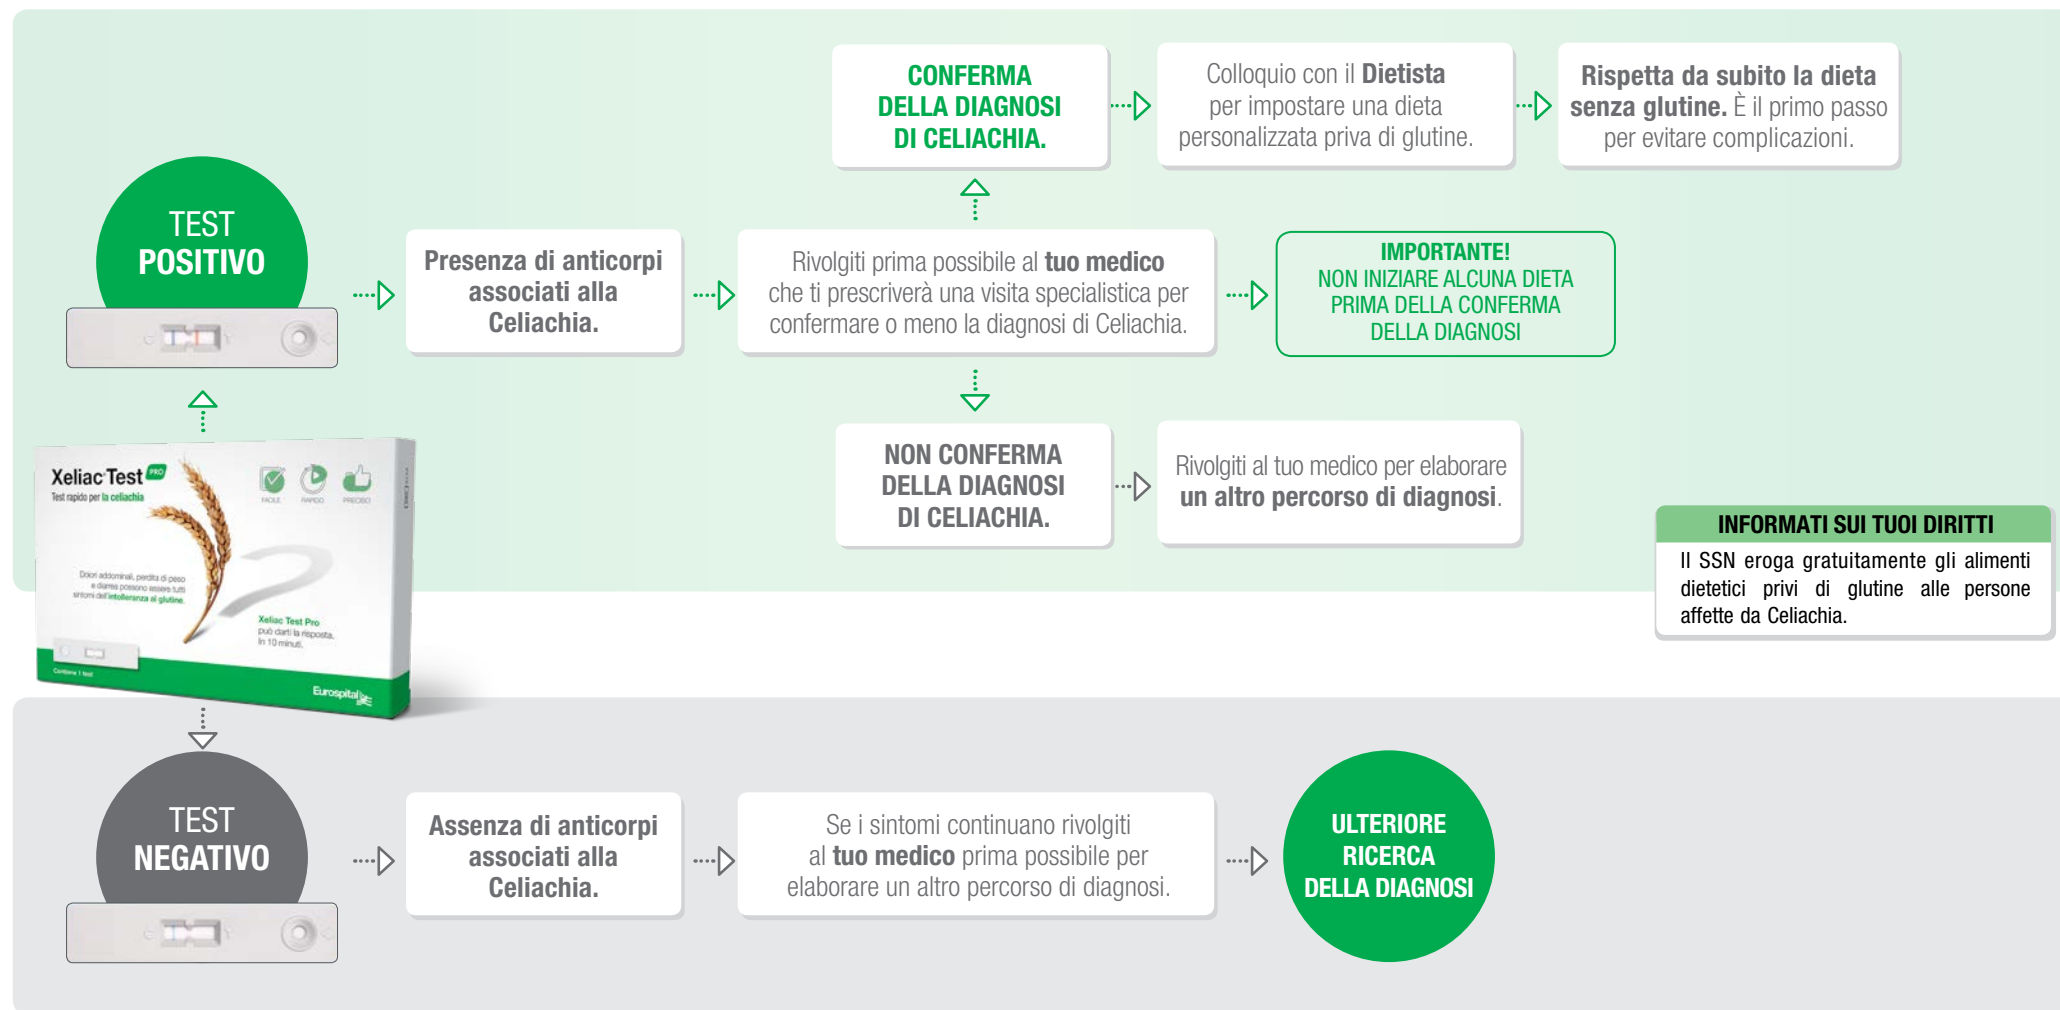

Diagnosi domiciliare precoce

Xeliac Test PRO
Test rapido per la celiachia

www.ladiagnosi.it
DOPO LA DIAGNOSI

È un servizio di

Eurospital

Diagnosi domiciliare precoce

Xeliac Test ^{PRO}

Test rapido per la celiachia

www.ladiagnosi.it
DOPO LA DIAGNOSI

È un servizio di

Eurospital